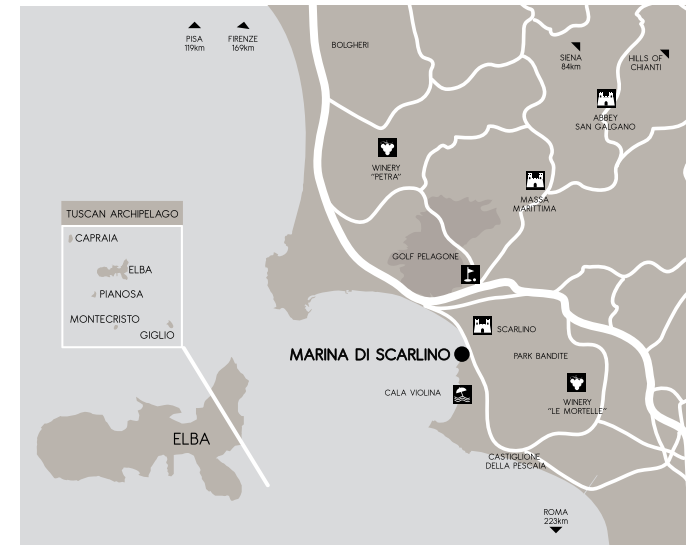

Zurich 1,20 hrs (RF)
 Vienna 1,30 hrs (RF)
 Munich 1,30 hrs (PR)
 Paris 1,45 hrs (PRF)
 Bruxelles 2 hrs (PRF)
 Amsterdam 2 hrs (PRF)
 Berlin 2 hrs (PRF)
 London 2,15 hrs (PRF)
 Madrid 2,20 hrs (PRF)
 Kiev 2,2 hrs (R)
 Stockholm 3 hrs (PR)
 Moscow 3,5 hrs (PR)
 San Petersburg 3,40 hrs (PR)

 P= Pisa
 F= Firenze
 R= Roma

Pisa 1,5 hrs
 Siena 1,5 hrs
 Florence 2 hrs
 Rome 2,5 hrs

DISTANZE
 ELBA 16 mg
 GIGLIO 35 mg
 PIANOSA 36 mg
 MONTECRISTO 39 mg
 CAPRAIA 43 mg
 GIANNUTRI 45 mg
 GORGONA 55 mg
 CORSICA 60 mg
 SARDEGNA 120 mg

Marina di Scarlino si sviluppa nel cuore della Maremma Toscana e dell'Arcipelago Toscano, a poche miglia dall'Isola d'Elba e a circa 2 ore di auto dalle città di Firenze, Pisa, Siena, Roma.
 Marina di Scarlino nasce per accogliere l'ampia community di armatori ed equipaggi, amanti della natura e del relax, professionisti del settore M.I.C.E., in un'intima atmosfera casual-chic.